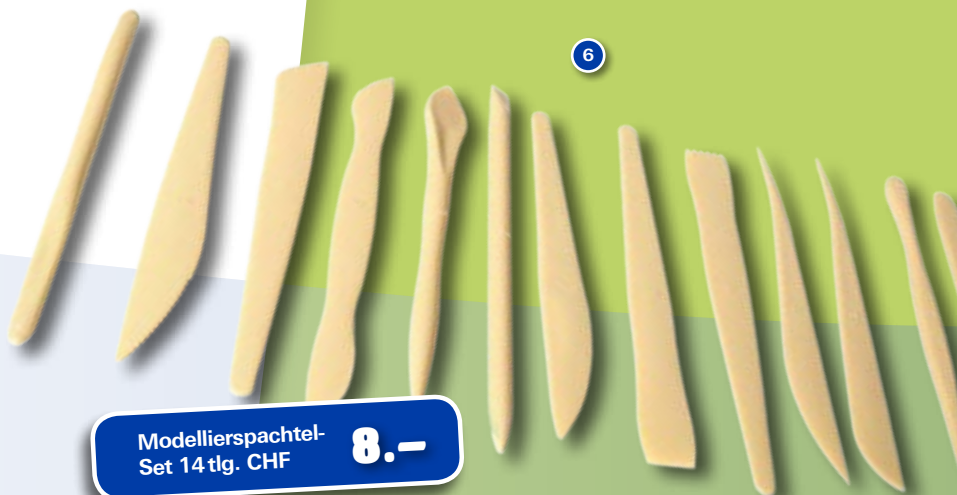

6

Modellierspachtel-Set 14 tlg. CHF **8.-**